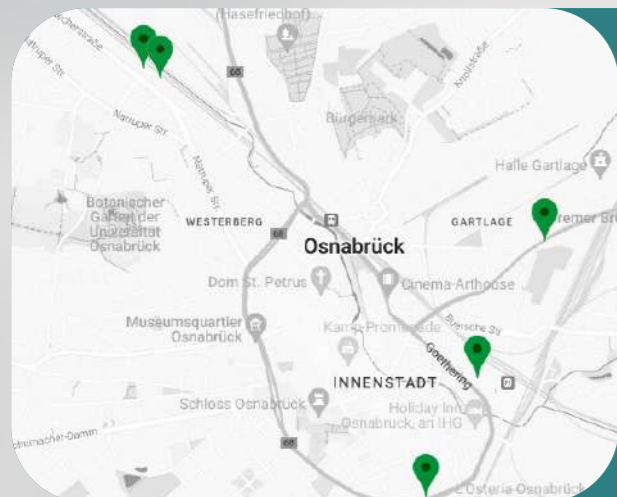

Sie wollen Ihr **Unternehmen**
bekannter machen?

Sie wollen mehr **Produkte verkaufen**?

Sie wollen Ihr **Event promoten**?

WIR SIND IHR PARTNER!

Unsere Premium Standorte

Johannisstraße 124/125
(OS Ring)

Möserstr. 43
(Hauptbahnhof)

Bohmter Str. 50
(VFL-Stadion)

Pagenstecherstr. 48
(stadteinwärts)

Pagenstecherstr. 48
(stadtauswärts)

StreetView Einblicke:
www.osnaboard.de

Schnell & Flexibel auf
Ihren Bedarf angepasst.

- Bis zu 5,55 Mio. Views mtl.
- Bis zu 900 Wiederholungen pro Tag
- Teil- oder Vollpräsenz
- Bedarfsorientierte Sichtbarkeit